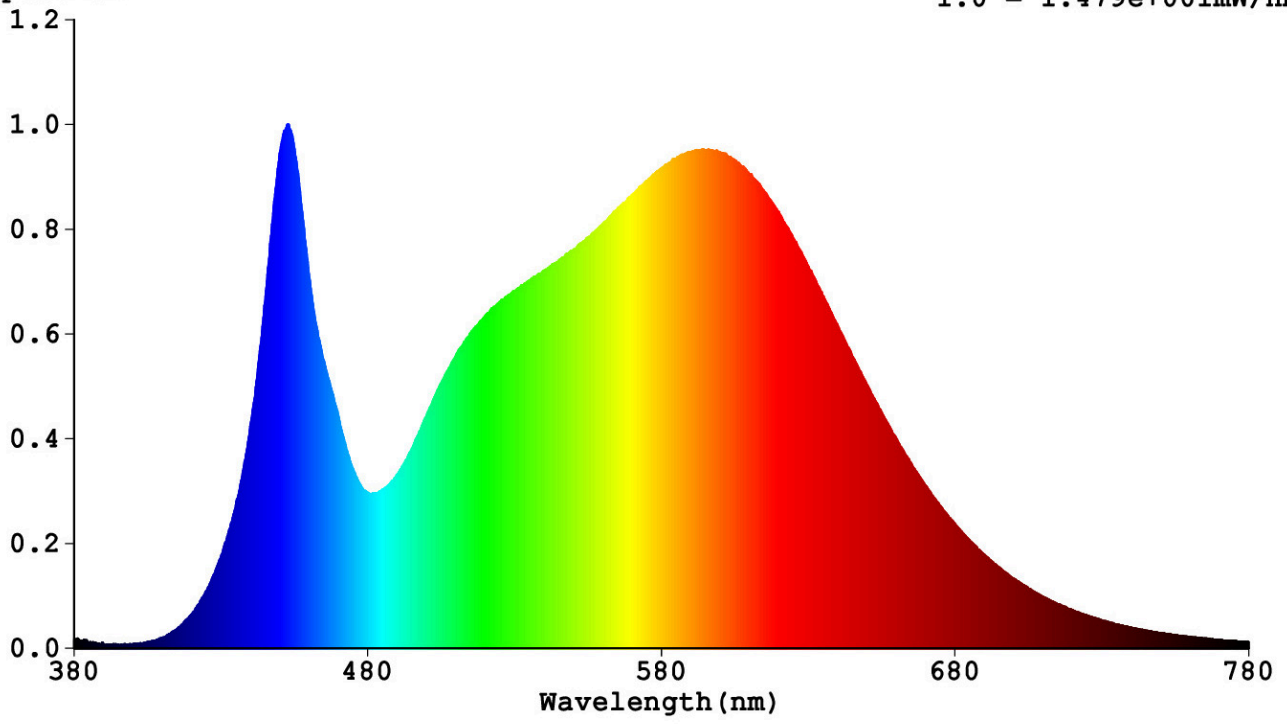

Spectrum

1.0 = 1.479e+001mW/nm